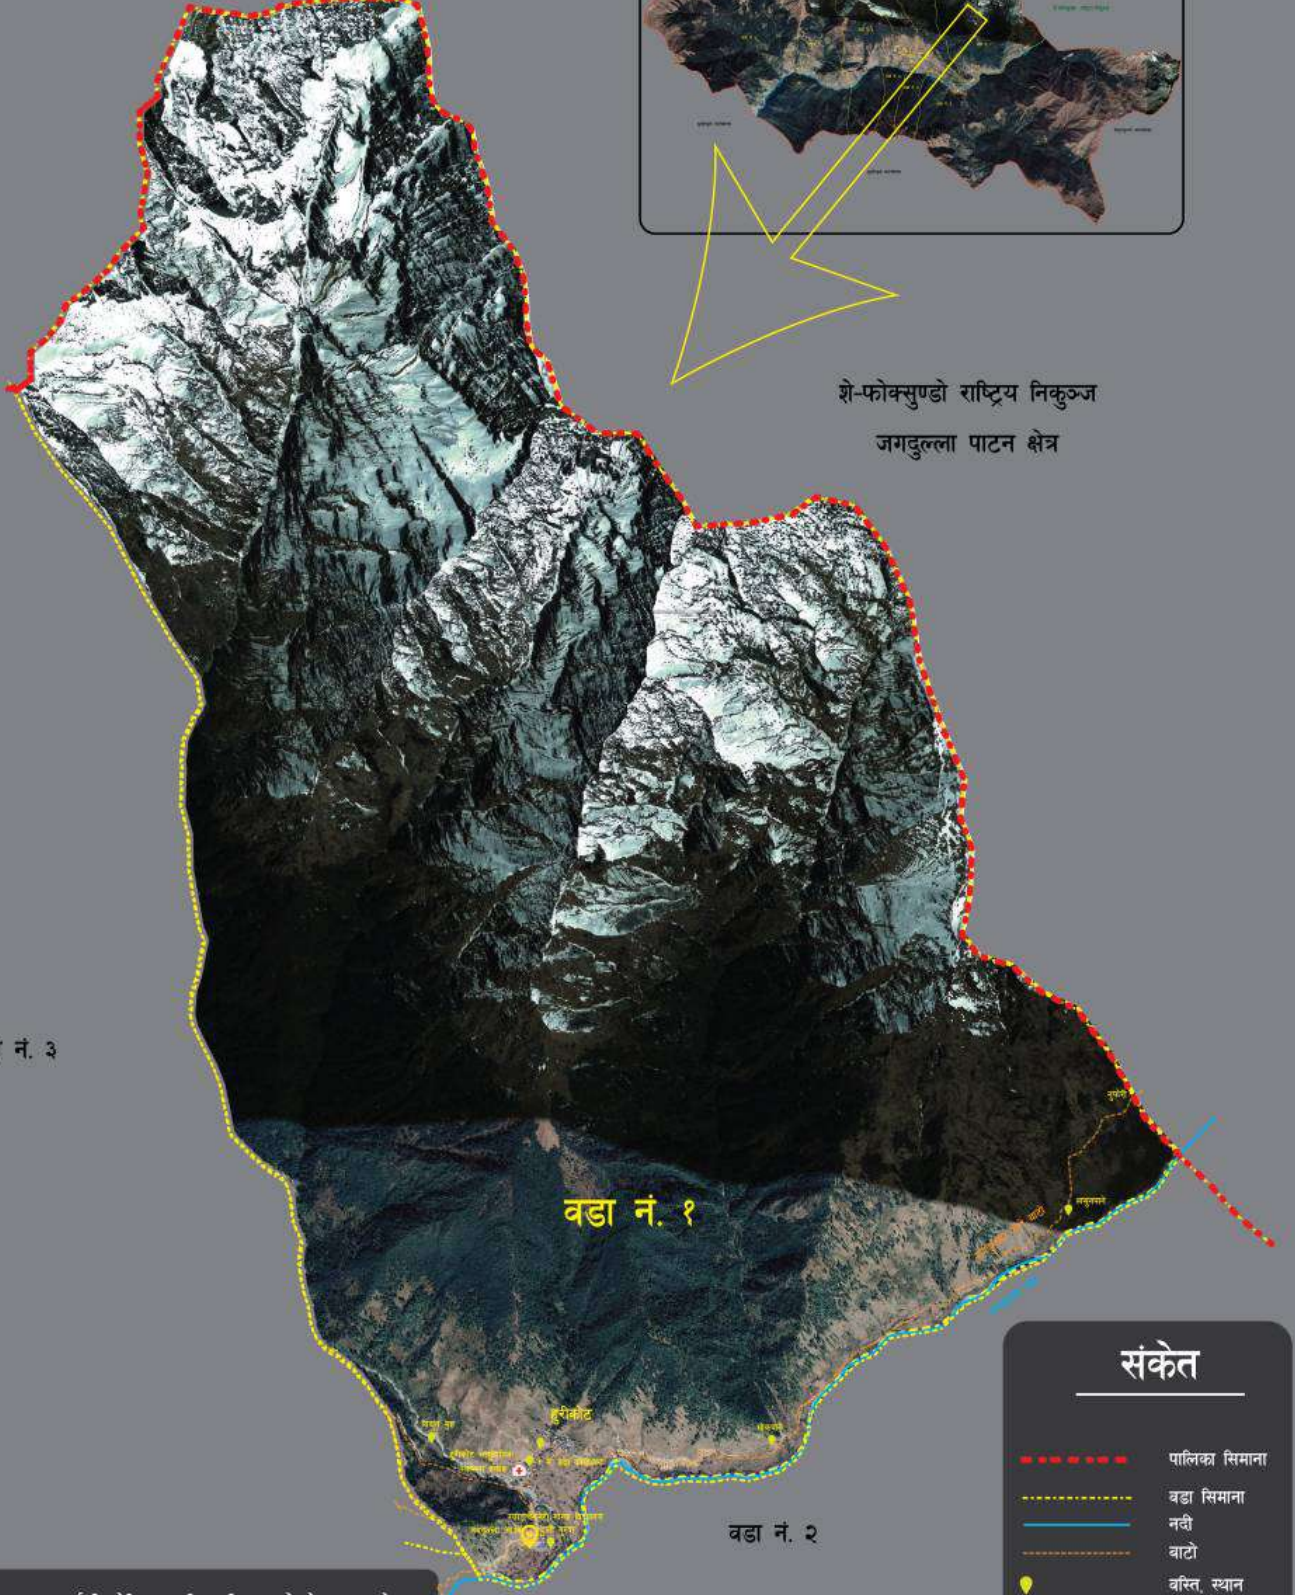

जगदुल्ला गाउँपालिका, वडा नं. १, डोल्पा

(प्रशासनिक नक्सा)

उत्तर

शे-फोक्सुण्डो राष्ट्रिय निकुञ्ज
जगदुल्ला पाटन क्षेत्र

वडा नं. ३

वडा नं. १

वडा नं. २

संकेत

- पालिका सिमाना
- वडा सिमाना
- नदी
- बाटो
- 📍 वरिष्ठ स्थान
- 🏠 स्वास्थ्य संस्था
- 🎓 विद्यालय
- 🏦 बैंक
- 🚪 प्रहरी चौकी

क्षेत्रफल: २७.७ वर्ग किलोमिटर (राष्ट्रिय निकुञ्जको क्षेत्रफल बाहेक)
जनसंख्या: ३४५ (घरपरिवार सर्वेक्षण २०७६ अनुसार)
पुरुष: १८६
महिला: १५९